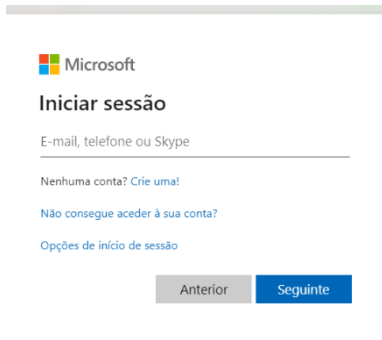

AGRUPAMENTO DE ESCOLAS DE MIRANDA DO DOURO

PLATAFORMA TEAMS

ACESSO: www.aemd.pt

FAZER O LOGIN / INICIAR SESSÃO:

Exemplo: manuel.maria@aemd.pt

+ Palavra passe enviada

Como criar equipas / turmas no TEAMS:

<https://www.youtube.com/watch?v=cL381jxwdA>