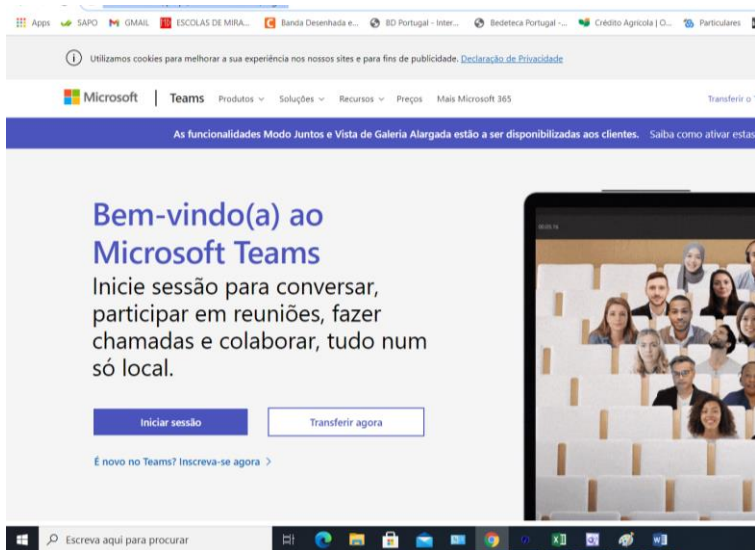

AGRUPAMENTO DE ESCOLAS DE MIRANDA DO DOURO

PLATAFORMA TEAMS

ACESSO: www.aemd.pt

FAZER O LOGIN / INICIAR SESSÃO:

Exemplo: manuel.maria@aemd.pt

+ Palavra passe enviada

Como criar equipas / turmas no TEAMS:

<https://www.youtube.com/watch?v=cL381jxwdA>