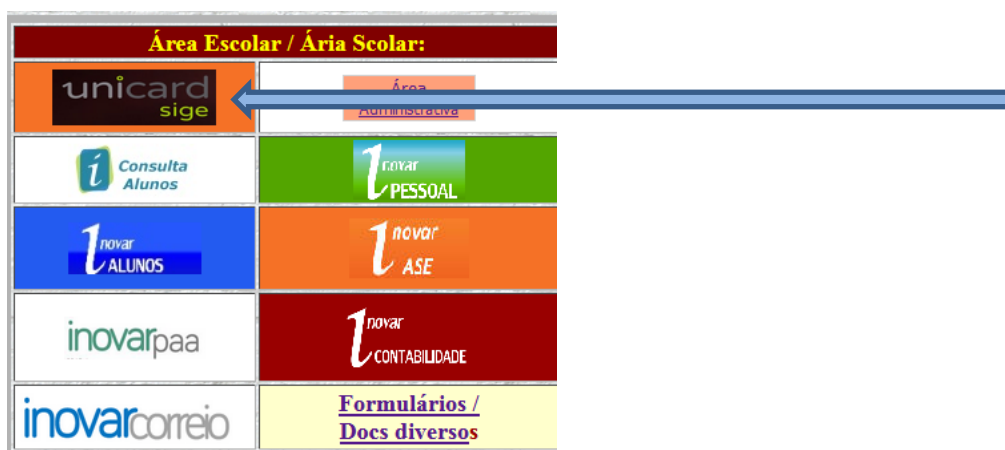

AGRUPAMENTO DE ESCOLAS DE MIRANDA DO DOURO

Tutorial – Marcação de senhas no Unicard SIGE do AEMD

- Aceder à página do Agrupamento: www.aemd.pt

- Aceda à Área Escolar:

- Aceda ao Unicard / SIGE:

- Introduza o número do cartão do aluno e o pin

unicard
sige

UTILIZADOR ENC. EDUCAÇÃO

Nº Cartão

PIN

✓

Versão:3.6.0.87

aemd Agrupamento de Escolas de Miranda do Douro

ESCOLA BÁSICA E SECUNDÁRIA DE MIRANDA DO DOURO RUA