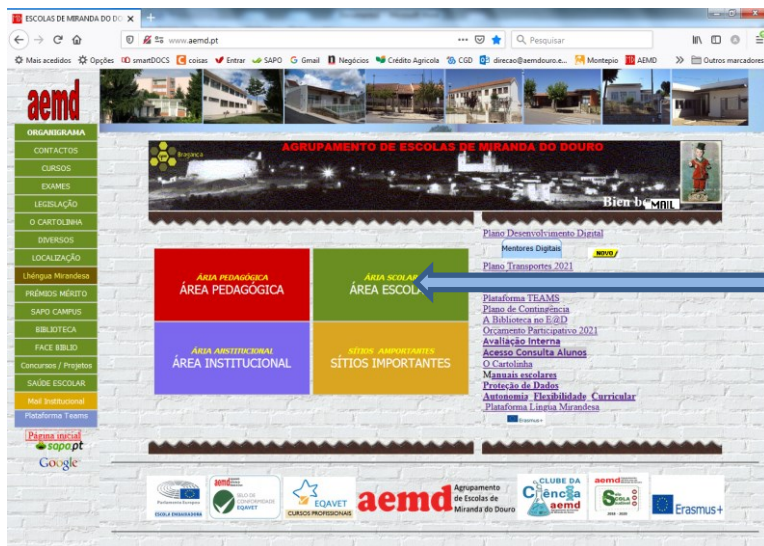

AGRUPAMENTO DE ESCOLAS DE MIRANDA DO DOURO

Tutorial – Marcação de senhas no Unicard SIGE do AEMD

- Aceder à página do Agrupamento: www.aemd.pt

- Aceda à Área Escolar:

- Aceda ao Unicard / SIGE:

- Introduza o número do cartão do aluno e o pin

unicard
sige

UTILIZADOR ENC. EDUCAÇÃO

Nº Cartão

PIN

✓

Versão:3.6.0.87

aemd Agrupamento de Escolas de Miranda do Douro

ESCOLA BÁSICA E SECUNDÁRIA DE MIRANDA DO DOURO RUA